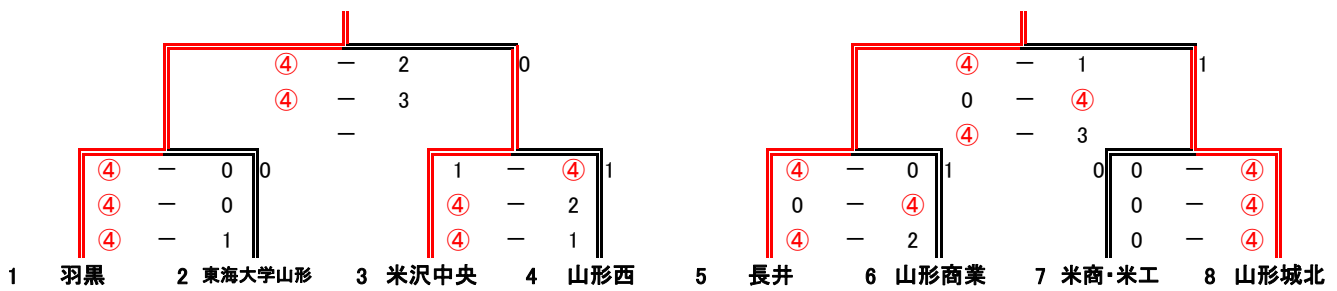

第58回山形県高等学校インドアソフトテニス選手権大会 全日本高校選抜大会県予選会

令和5年12月16日

米沢市営体育館

女子団体

予選トーナメント

Aブロック

Bブロック

決勝トーナメント