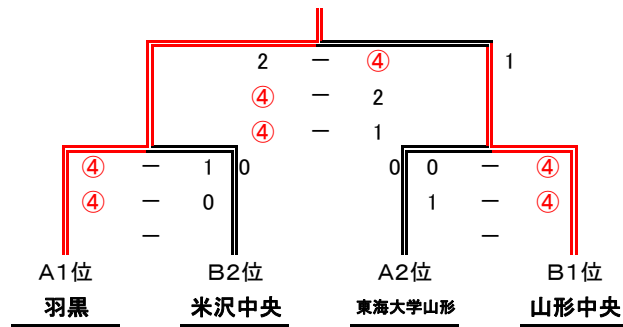

第58回山形県高等学校インドアソフトテニス選手権大会 全日本高校選抜大会県予選会

令和5年12月17日

米沢市営体育館

男子団体

予選トーナメント

Aブロック

Bブロック

決勝トーナメント