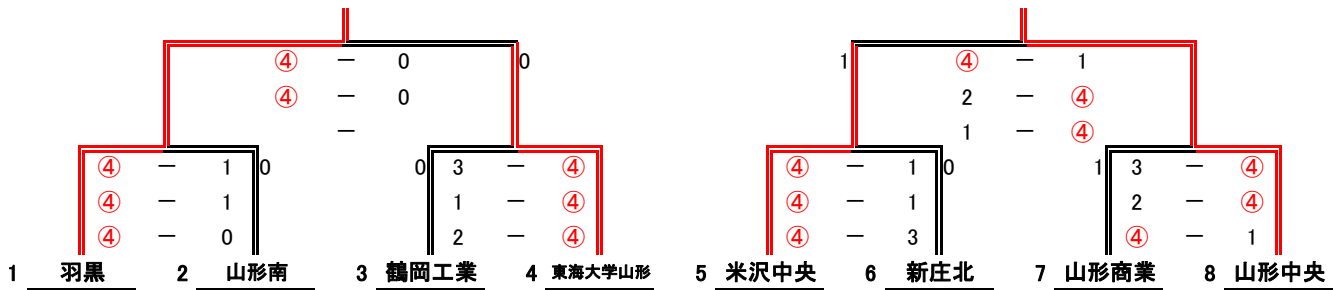

第58回山形県高等学校インドアソフトテニス選手権大会 全日本高校選抜大会県予選会

令和5年12月17日

米沢市営体育館

男子団体

予選トーナメント

Aブロック

Bブロック

決勝トーナメント