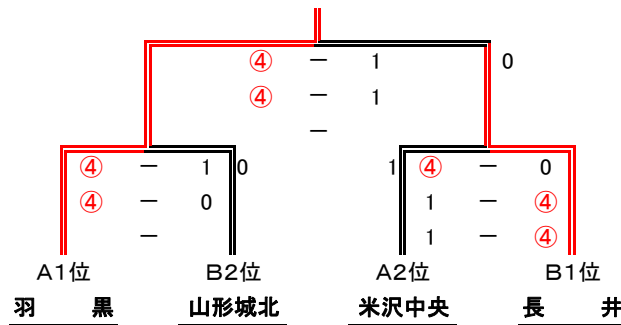

第58回山形県高等学校インドアソフトテニス選手権大会 全日本高校選抜大会県予選会

令和5年12月16日

米沢市営体育館

女子団体

予選トーナメント

Aブロック

Bブロック

決勝トーナメント